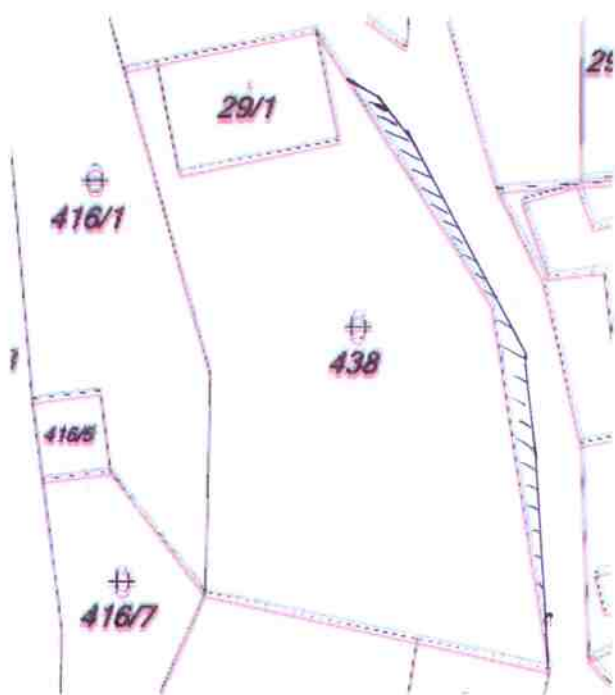

Obec Dolní Lochov, Dolní Lochov, 506 01 Jičín

v souladu s § 39 odst. 1) zákona č. 128/200 Sb. o obcích, ve znění pozdějších předpisů zveřejňuje

Záměr č. 3/2015

pronajmout část pozemku v k.ú. Dolní Lochov -

pozemek p.č. 438, výměra 33 m²

Informace: tel. 734 717 369

Mail: info@dolnilochov.cz

Vyvěšeno na úřední desce a elektronicky:

vyvěšeno: 28.4.2015

sejmuto: 15.5.2015